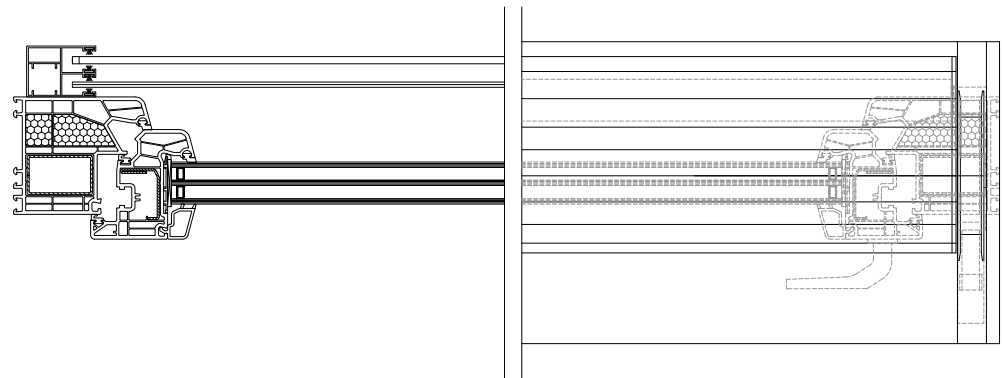

Aufsatzrollläden MULTI-ROLLBOX

KASTEN

Größe 200x230

LAMELLENTYPS

ALU - 43mm

ALU - 39mm

PVC - 39mm

FÜHRUNGSCIENEN

BEDIENUNG

COILER

MC

ELECTRIC