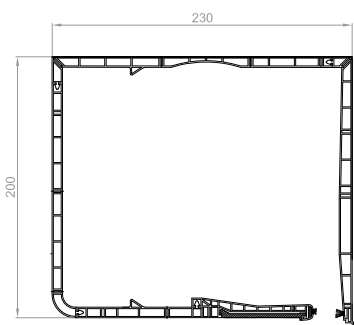

Aufsatzrollläden MULTI-ROLLBOX

KASTEN

Größe 200x230

LAMELLENTYPS

ALU - 43mm

ALU - 39mm

PVC - 39mm

FÜHRUNGSCIENEN