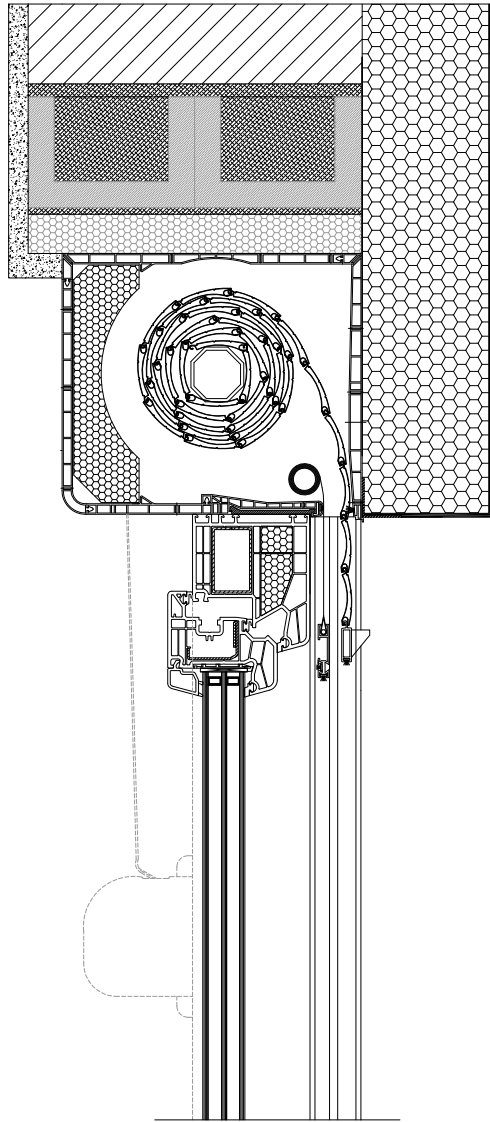

Aufsatzrollläden MULTI-ROLLBOX

KASTEN

Größe 200x230

LAMELLENTYPS

ALU - 43mm

ALU - 39mm

PVC - 39mm

FÜHRUNGSCIENEN

BEDIENUNG

COILER

MC

ELECTRIC