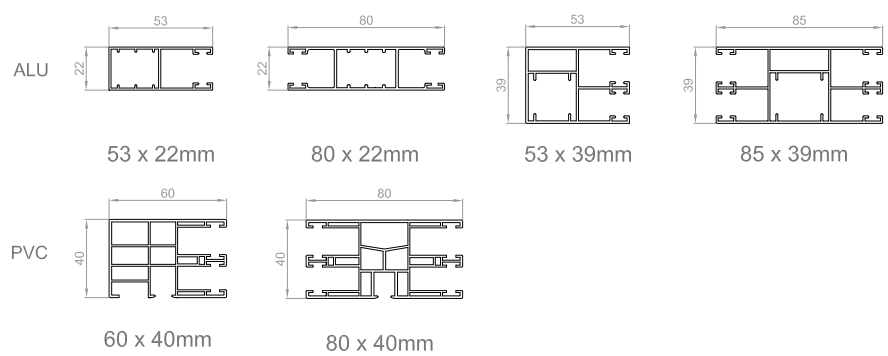

Aufsatzrollläden MULTI-ROLLBOX

KASTEN

Größe 200x230

LAMELLENTYPS

ALU - 43mm

ALU - 39mm

PVC - 39mm

FÜHRUNGSCIENEN