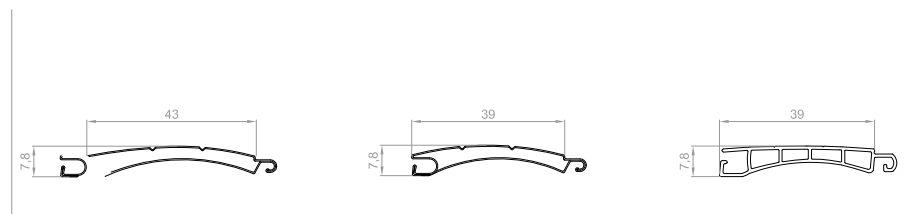

Aufsatzrollläden MULTI-ROLLBOX

KASTEN

Größe 200x230

LAMELLENTYPS

ALU - 43mm

ALU - 39mm

PVC - 39mm

FÜHRUNGSCIENEN

BEDIENUNG

COILER

MC

ELECTRIC