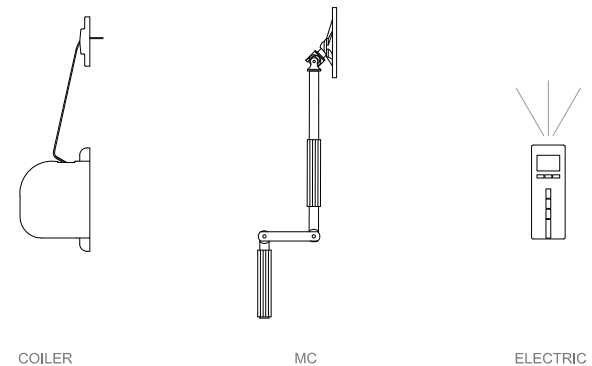

Aufsatzrollläden MULTI-ROLLBOX

KASTEN

Größe 200x230

LAMELLENTYPS

ALU - 43mm

ALU - 39mm

PVC - 39mm

FÜHRUNGSCIENEN

BEDIENUNG

COILER

MC

ELECTRIC